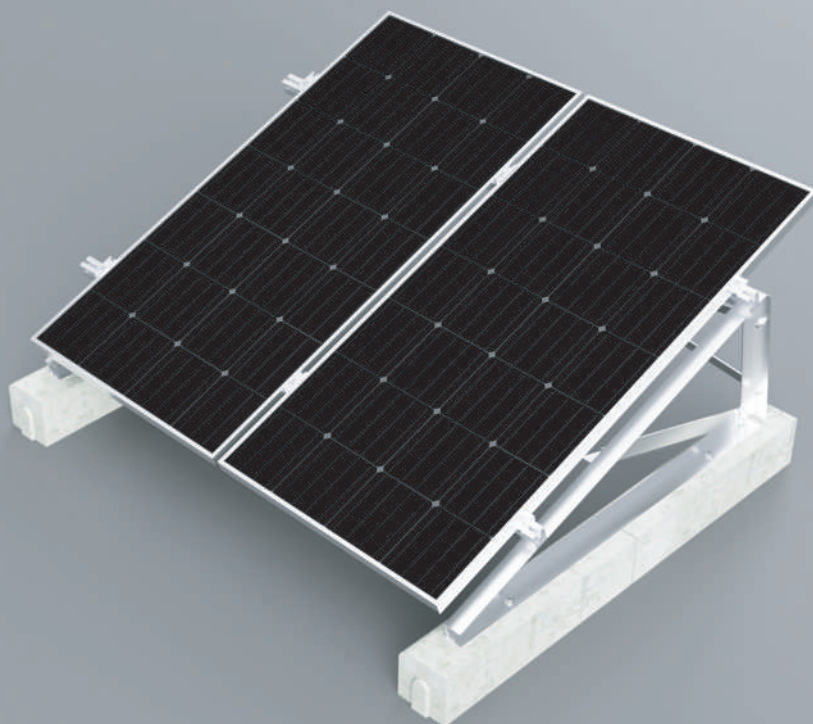

WINTECH

Kvalitou k úspěchu

JSME WT WINTECH

**Uchycení fotovoltaických
panelů na podpěrnou
konstrukci pro rovné střechy.**

Uchycení na podpěrnou konstrukci pro rovné střechy

Rozložený pohled

Zadní pohled

Pohled bez fotovoltaických panelů

1

 Podpěrná konstrukce
pro rovné střechy

Podpěrná konstrukce pro rovné střechy

Podpěrná konstrukce pro rovné střechy se používá na dodatečné vytvoření sklonu panelů na rovných střechách. Vyrábí se na zakázku a je definována požadovaným sklonem panelu a jeho výškou.

4+4

T-šroub

Šroub tvaru T s plochou hlavou.

Objednací kód:
SHCEA10025A

3

Profily

(* v kódu = délka profilu v mm)

Profil SH