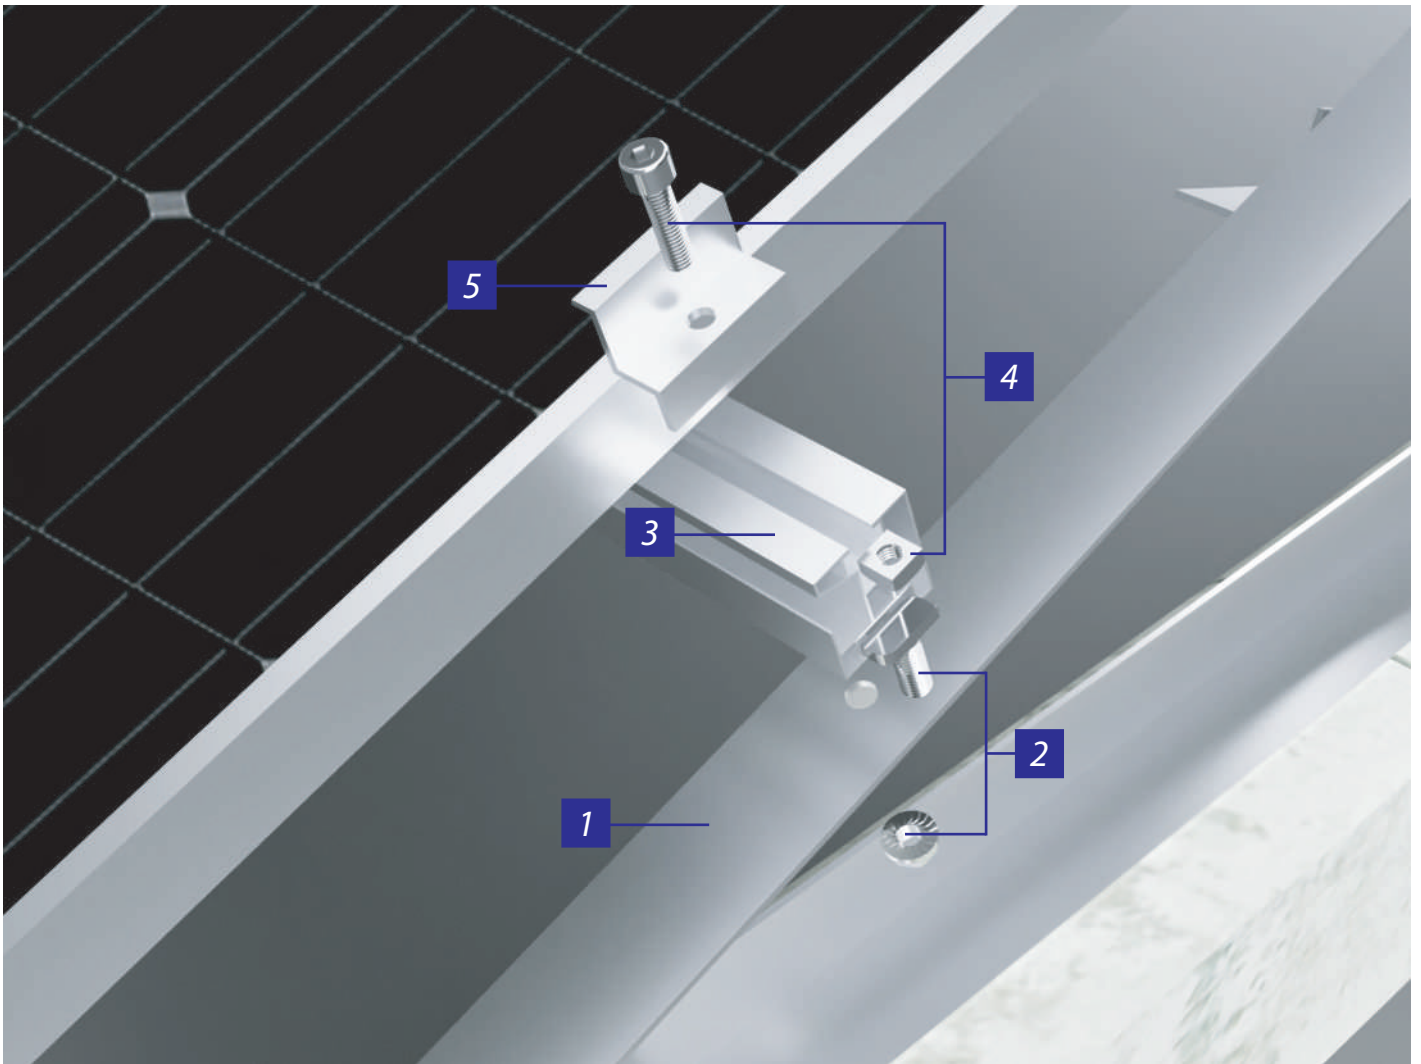

WINTECH

Kvalitou k úspěchu

JSME WT WINTECH

**Uchycení fotovoltaických
panelů na podpěrnou
konstrukci pro rovné střechy.**

Uchycení na podpěrnou konstrukci pro rovné střechy

Rozložený pohled

Zadní pohled

Pohled bez fotovoltaických panelů

1

 Podpěrná konstrukce
pro rovné střechy

Podpěrná konstrukce pro rovné střechy

Podpěrná konstrukce pro rovné střechy se používá na dodatečné vytvoření sklonu panelů na rovných střechách. Vyrábí se na zakázku a je definována požadovaným sklonem panelu a jeho výškou.

4+4

T-šroub

Šroub tvaru T s plochou hlavou.

Objednací kód:
SHCEA10025A

3

Profily

(* v kódu = délka profilu v mm)

Profil SH

Šroub s válcovou hlavou s vnitřním šestihranem. Musí být o 5 mm kratší než tloušťka panelu.

Objednací kód:
SEAAH08*A

5

Úchyty panelů

(* v kódu = výška panelu v cm)

Krajní úchyt KU

Krajní úchyt pro panely s rámečkem.