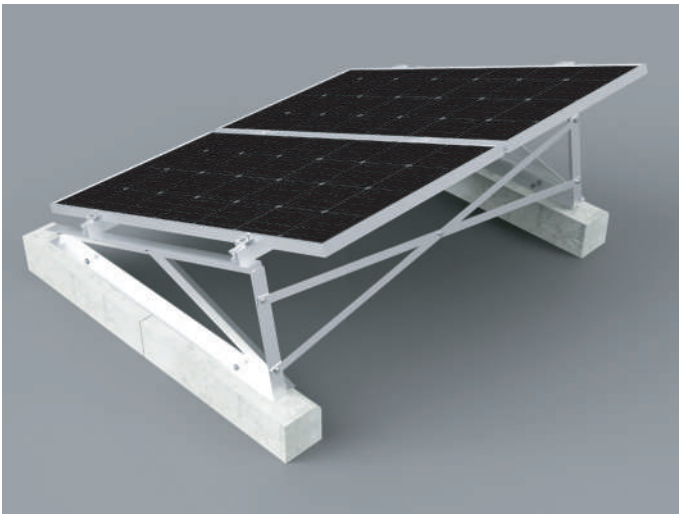

WINTECH

Kvalitou k úspěchu

JSME WT WINTECH

**Uchycení fotovoltaických
panelů na podpěrnou
konstrukci pro rovné střechy.**

Uchycení na podpěrnou konstrukci pro rovné střechy

Rozložený pohled

Zadní pohled

Pohled bez fotovoltaických panelů

1

 Podpěrná konstrukce
pro rovné střechy

Podpěrná konstrukce pro rovné střechy

Podpěrná konstrukce pro rovné střechy se používá na dodatečné vytvoření sklonu panelů na rovných střechách. Vyrábí se na zakázku a je definována požadovaným sklonem panelu a jeho výškou.

4+4

T-šroub

Šroub tvaru T s plochou hlavou.

Objednací kód:
SHCEA10025A

3

Profily

(* v kódu = délka profilu v mm)

Profil SH