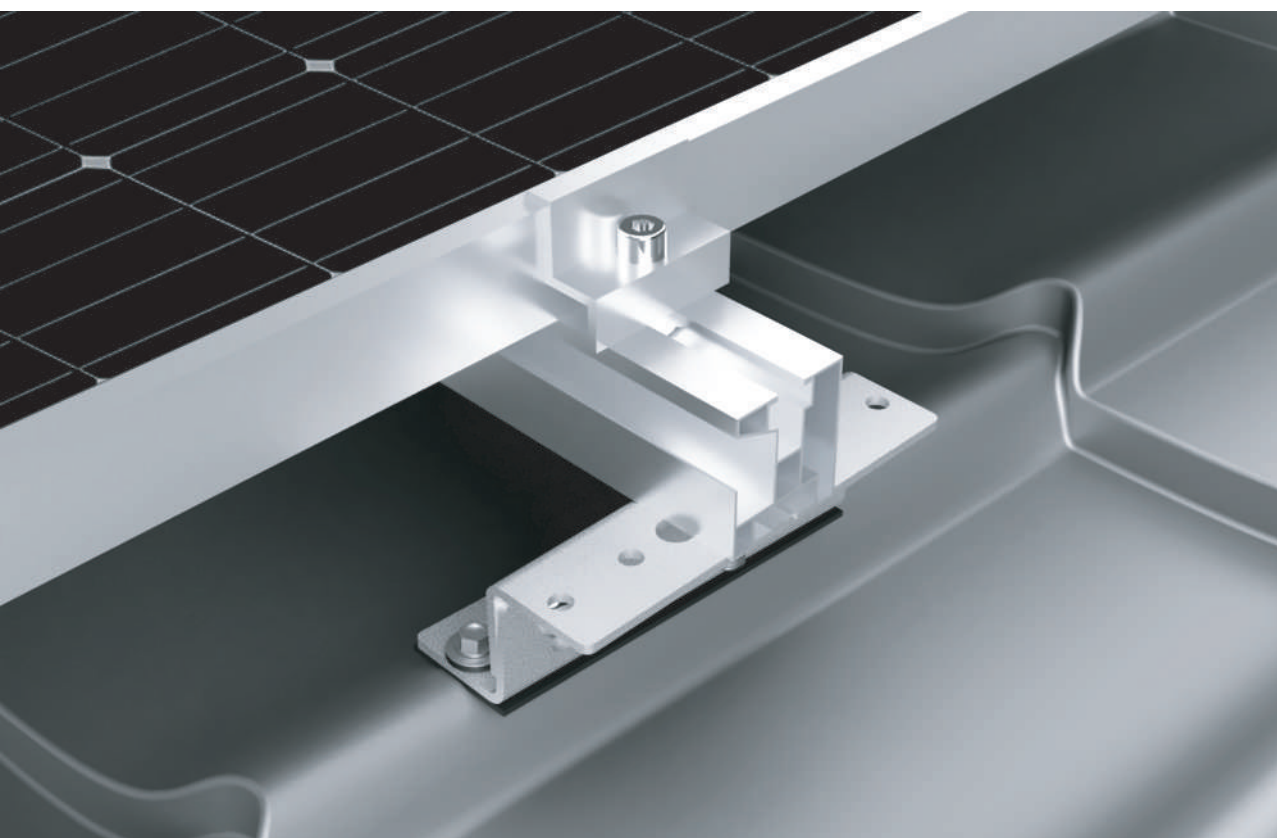

WINTECH

Kvalitou k úspěchu

JSME WT WINTECH

Uchycení fotovoltaických panelů na imitaci střešní tašky.

Uchycení na imitaci střešní tašky

Rozložený pohled

Boční pohled

Spodní pohled

1	Střešní držák		Střešní držák DPT Používá se na vytvoření kotevního bodu. Součástí je EPDM podložka Objednací kód: VDPTS028000A
2	Spojovací materiál		Šroub s jemným stoupáním 4ks Ke kotvení držáků do plechu Objednací kód: SCBAJ06*AF <small>(* v kódu = délka šroubu v mm)</small>
3	Ukotvení profilu ke střešnímu háku		Přírubová matice Přírubová matice DIN 6923 s ozubením. Objednací kód: SFAFA10000A 1+1
4	Profily		Profil SH Pro standardní upevnění panelů. Objednací kód: ■ VAASH*A ■ VAASH*C <small>(* v kódu = délka profilu v mm)</small>
5	Ukotvení úchyty panelu k profilu		Čtyřhranná matice Matice DIN 557 pro drážky profilů SH, SFC, SFR. Objednací kód: SFLAA08000A <small>Uchycení pro VAAASH* a VAASFC*</small> 1+1
6	Úchyty panelů		Šroub DIN 912 Šroub s válcovou hlavou s vnitřním šestihranem. Musí být o 5 mm kratší než tloušťka panelu. Objednací kód: SEAAH08*A <small>(* v kódu = délka v mm)</small>
6	Úchyty panelů		Kladívková matice Pro profily SFA. Objednací kód: SFOAA08000A <small>Uchycení pro VAASFA*</small> 1+1
6	Úchyty panelů		Krajní úchyt KU Krajní úchyt pro panely s rámečkem. Objednací kód: ■ VCFAH0*022G ■ VCFAH0*100G <small>(* v kódu = výška panelu v cm)</small>
6	Úchyty panelů		Středový úchyt SU Středový úchyt pro panely s rámečkem. Objednací kód: ■ VCFBH070000G ■ VCFBH071000G