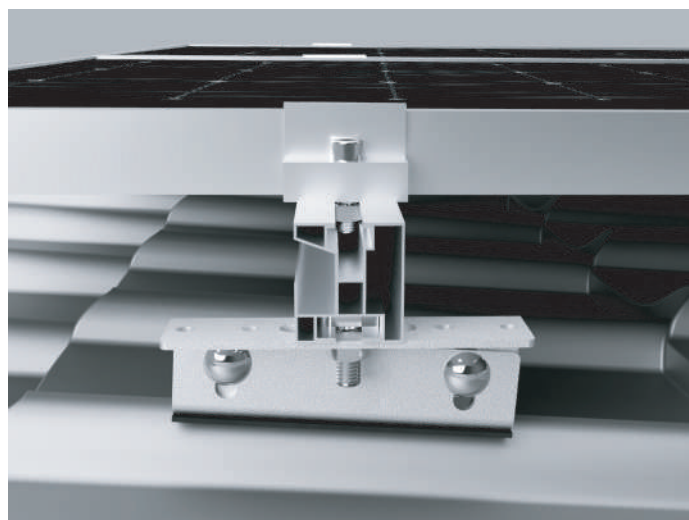

WINTECH

Kvalitou k úspěchu

JSME WT WINTECH

Uchycení fotovoltaických panelů na imitaci střešní tašky.

Uchycení na imitaci střešní tašky

Rozložený pohled

Boční pohled

Spodní pohled

1	Střešní držák		Střešní držák DPT Používá se na vytvoření kotevního bodu. Součástí je EPDM podložka Objednací kód: VDPTS028000A
2	Spojovací materiál		Šroub s jemným stoupáním 4ks Ke kotvení držáků do plechu Objednací kód: SCBAJ06*AF <small>(* v kódu = délka šroubu v mm)</small>
3	Ukotvení profilu ke střešnímu háku		Přírubová matice Přírubová matice DIN 6923 s ozubením. Objednací kód: SFAFA10000A 1+1
4	Profily		Profil SH Pro standardní upevnění panelů. Objednací kód: ■ VAASH*A ■ VAASH*C <small>(* v kódu = délka profilu v mm)</small>
5	Ukotvení úchyty panelu k profilu		Čtyřhranná matice Matice DIN 557 pro drážky profilů SH, SFC, SFR. Objednací kód: SFLAA08000A <small>Uchycení pro VAAASH* a VAASFC*</small> 1+1
6	Úchyty panelů		Šroub DIN 912 Šroub s válcovou hlavou s vnitřním šestihranem. Musí být o 5 mm kratší než tloušťka panelu. Objednací kód: SEAAH08*A <small>(* v kódu = délka v mm)</small>
6	Úchyty panelů		Kladívková matice Pro profily SFA. Objednací kód: SFOAA08000A <small>Uchycení pro VAASFA*</small> 1+1
6	Úchyty panelů		Krajní úchyt KU Krajní úchyt pro panely s rámečkem. Objednací kód: ■ VCFAH0*022G ■ VCFAH0*100G <small>(* v kódu = výška panelu v cm)</small>
6	Úchyty panelů		Středový úchyt SU Středový úchyt pro panely s rámečkem. Objednací kód: ■ VCFBH070000G ■ VCFBH071000G