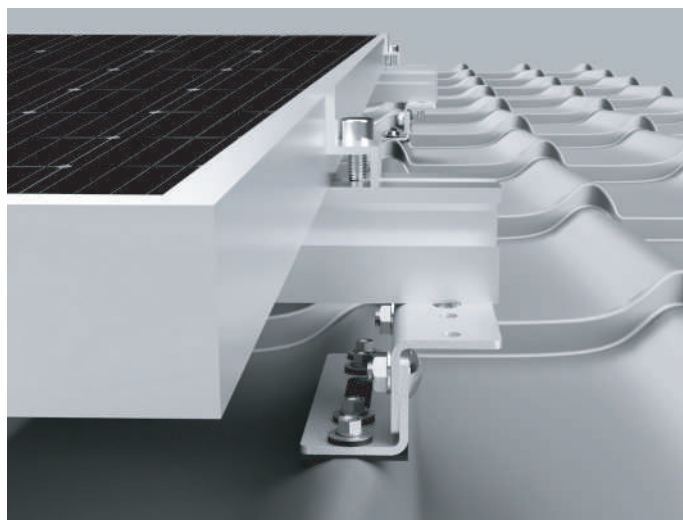

WINTECH

Kvalitou k úspěchu

JSME WT WINTECH

Uchycení fotovoltaických panelů na imitaci střešní tašky.

Uchycení na imitaci střešní tašky

Rozložený pohled

Boční pohled

Spodní pohled

1	Střešní držák		Střešní držák DPT Používá se na vytvoření kotevního bodu. Součástí je EPDM podložka Objednací kód: VDPTS028000A
2	Spojovací materiál		Šroub s jemným stoupáním 4ks Ke kotvení držáků do plechu Objednací kód: SCBAJ06*AF <small>(* v kódu = délka šroubu v mm)</small>
3	Ukotvení profilu ke střešnímu háku		Přírubová matice Přírubová matice DIN 6923 s ozubením. Objednací kód: SFAFA10000A 1+1
4	Profily		Profil SH Pro standardní upevnění panelů. Objednací kód: ■ VAASH*A ■ VAASH*C <small>(* v kódu = délka profilu v mm)</small>
5	Ukotvení úchyty panelu k profilu		Čtyřhranná matice Matice DIN 557 pro drážky profilů SH, SFC, SFR. Objednací kód: SFLAA08000A <small>Uchycení pro VAAASH* a VAASFC*</small> 1+1
6	Úchyty panelů		Šroub DIN 912 Šroub s válcovou hlavou s vnitřním šestihranem. Musí být o 5 mm kratší než tloušťka panelu. Objednací kód: SEAAH08*A <small>(* v kódu = délka v mm)</small>
6	Úchyty panelů		Kladívková matice Pro profily SFA. Objednací kód: SFOAA08000A <small>Uchycení pro VAASFA*</small> 1+1
6	Úchyty panelů		Krajní úchyt KU Krajní úchyt pro panely s rámečkem. Objednací kód: ■ VCFAH0*022G ■ VCFAH0*100G <small>(* v kódu = výška panelu v cm)</small>
6	Úchyty panelů		Středový úchyt SU Středový úchyt pro panely s rámečkem. Objednací kód: ■ VCFBH070000G ■ VCFBH071000G