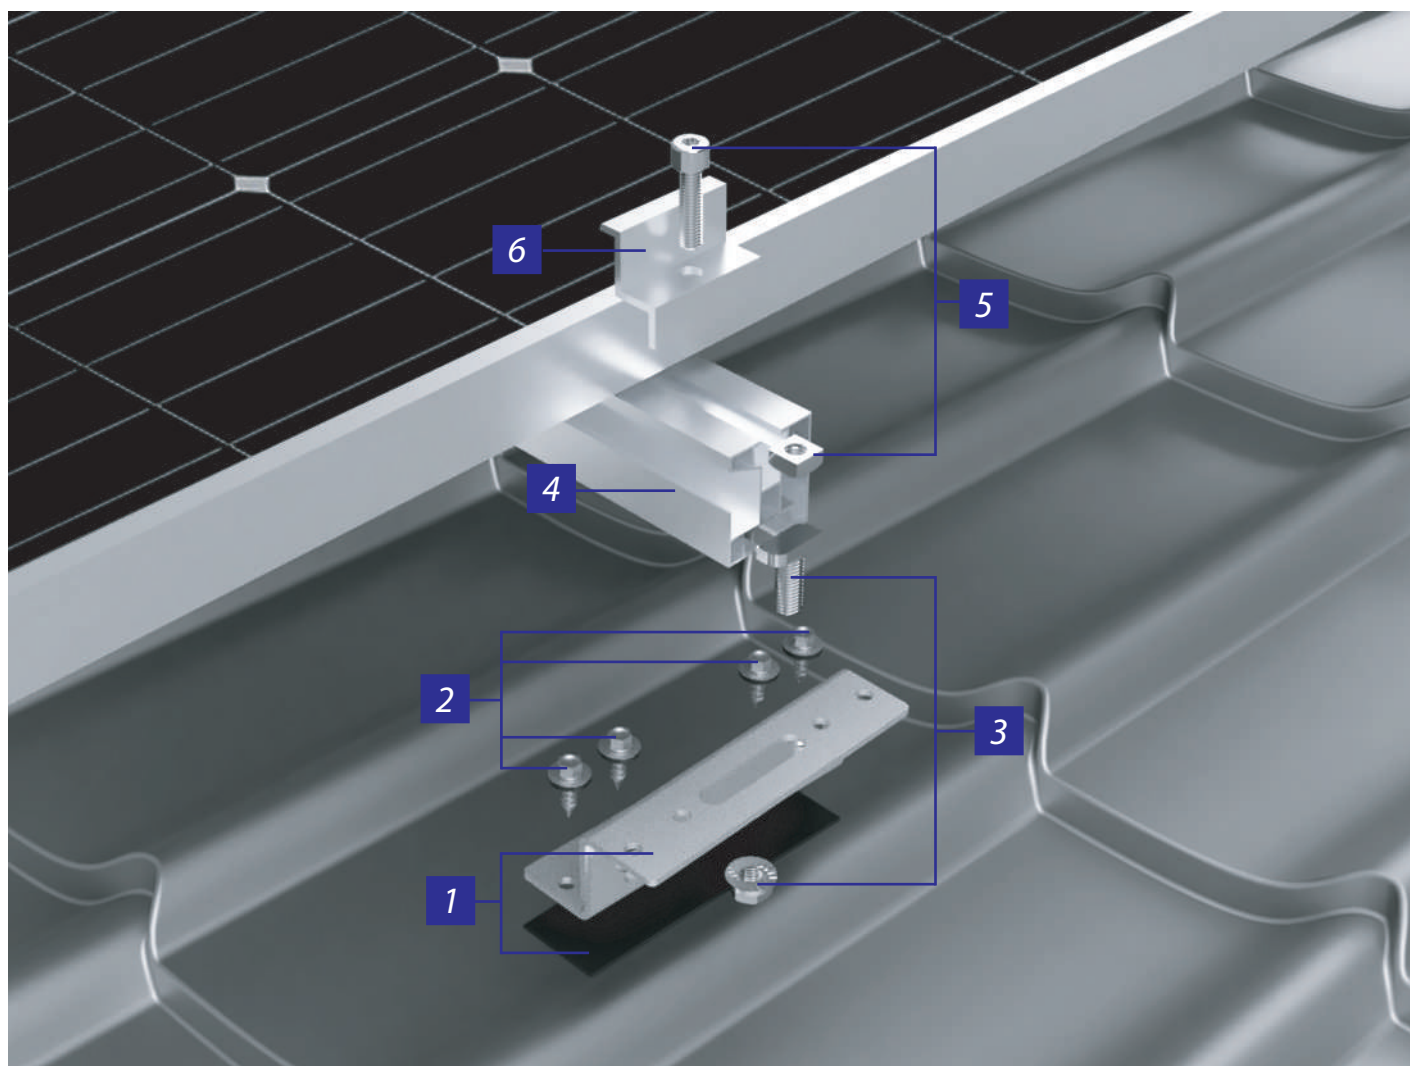

WINTECH

Kvalitou k úspěchu

JSME WT WINTECH

Uchycení fotovoltaických panelů na imitaci střešní tašky.

Uchycení na imitaci střešní tašky

Rozložený pohled

Boční pohled

Spodní pohled

1	Střešní držák		Střešní držák DPT Používá se na vytvoření kotevního bodu. Součástí je EPDM podložka Objednací kód: VDPTS028000A
2	Spojovací materiál		Šroub s jemným stoupáním 4ks Ke kotvení držáků do plechu Objednací kód: SCBAJ06*AF <small>(* v kódu = délka šroubu v mm)</small>
3	Ukotvení profilu ke střešnímu háku		Přírubová matice Přírubová matice DIN 6923 s ozubením. Objednací kód: SFAFA10000A 1+1
4	Profily		Profil SH Pro standardní upevnění panelů. Objednací kód: ■ VAASH*A ■ VAASH*C <small>(* v kódu = délka profilu v mm)</small>
5	Ukotvení úchyty panelu k profilu		Čtyřhranná matice Matice DIN 557 pro drážky profilů SH, SFC, SFR. Objednací kód: SFLAA08000A <small>Uchycení pro VAAASH* a VAASFC*</small> 1+1
6	Úchyty panelů		Šroub DIN 912 Šroub s válcovou hlavou s vnitřním šestihranem. Musí být o 5 mm kratší než tloušťka panelu. Objednací kód: SEAAH08*A <small>(* v kódu = délka v mm)</small>
6	Úchyty panelů		Kladívková matice Pro profily SFA. Objednací kód: SFOAA08000A <small>Uchycení pro VAASFA*</small> 1+1
6	Úchyty panelů		Krajní úchyt KU Krajní úchyt pro panely s rámečkem. Objednací kód: ■ VCFAH0*022G ■ VCFAH0*100G <small>(* v kódu = výška panelu v cm)</small>
6	Úchyty panelů		Středový úchyt SU Středový úchyt pro panely s rámečkem. Objednací kód: ■ VCFBH070000G ■ VCFBH071000G