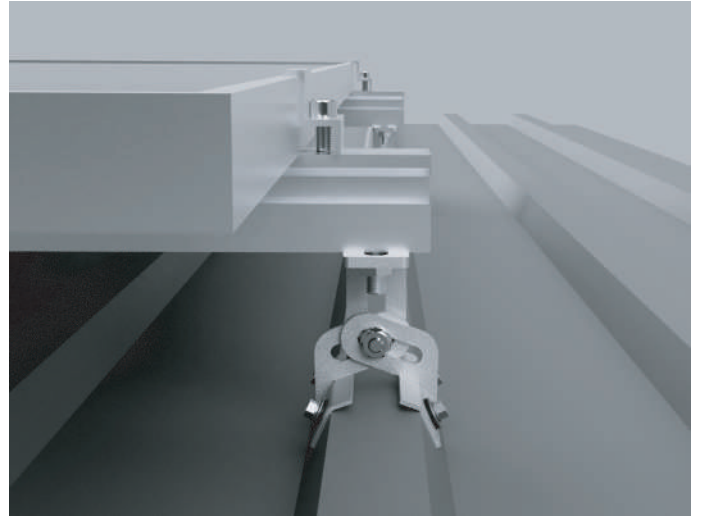

WINTECH

Kvalitou k úspěchu

JSME WT WINTECH

Uchycení fotovoltaických panelů na trapézový plech.

Uchycení na trapézový plech

Rozložený pohled

Boční pohled

Spodní pohled

1	Držák na trapézový plech		Držák pro tvarovaný plech Dodáván s EPDM podložkou Objednací kód: VCBGS027000A
2	Spojovací materiál		Šroub s jemným stoupáním 4ks Ke kotvení držáků do plechu Objednací kód: SCBAJ06*AF <small>(* v kódu = délka šroubu v mm)</small>
3	Ukotvení profilu k držáku DOD		Přírubová matice Přírubová matice DIN 6923 s ozubením. Objednací kód: SFafa10000A
4	Profily	 Profil SH Pro standardní upevnění panelů. Objednací kód: ■ VAASH*A ■ VAASH*C <small>(* v kódu = délka profilu v mm)</small>	 Profil SFC1 Pro standardní upevnění panelů na šikmé střechy. Objednací kód: VAASFC*A <small>(* v kódu = délka profilu v mm)</small>
5	Ukotvení úchytu panelu k profilu	 Čtyřhranná matice Matice DIN 557 pro drážky profilů SH, SFC, SFR. Objednací kód: SFLAA08000A <small>Uchycení pro VAAASH* a VAASFC*</small>	 Kladívková matice Pro profily SFA. Objednací kód: SFOAA08000A <small>Uchycení pro VAASFA*</small>
6	Úchyty panelů	 Krajní úchyt KU Krajní úchyt pro panely s rámečkem. Objednací kód: ■ VCFAH0*022G ■ VCFAH0*100G <small>(* v kódu = výška panelu v cm)</small>	 Středový úchyt SU Středový úchyt pro panely s rámečkem. Objednací kód: ■ VCFBH070000G ■ VCFBH071000G