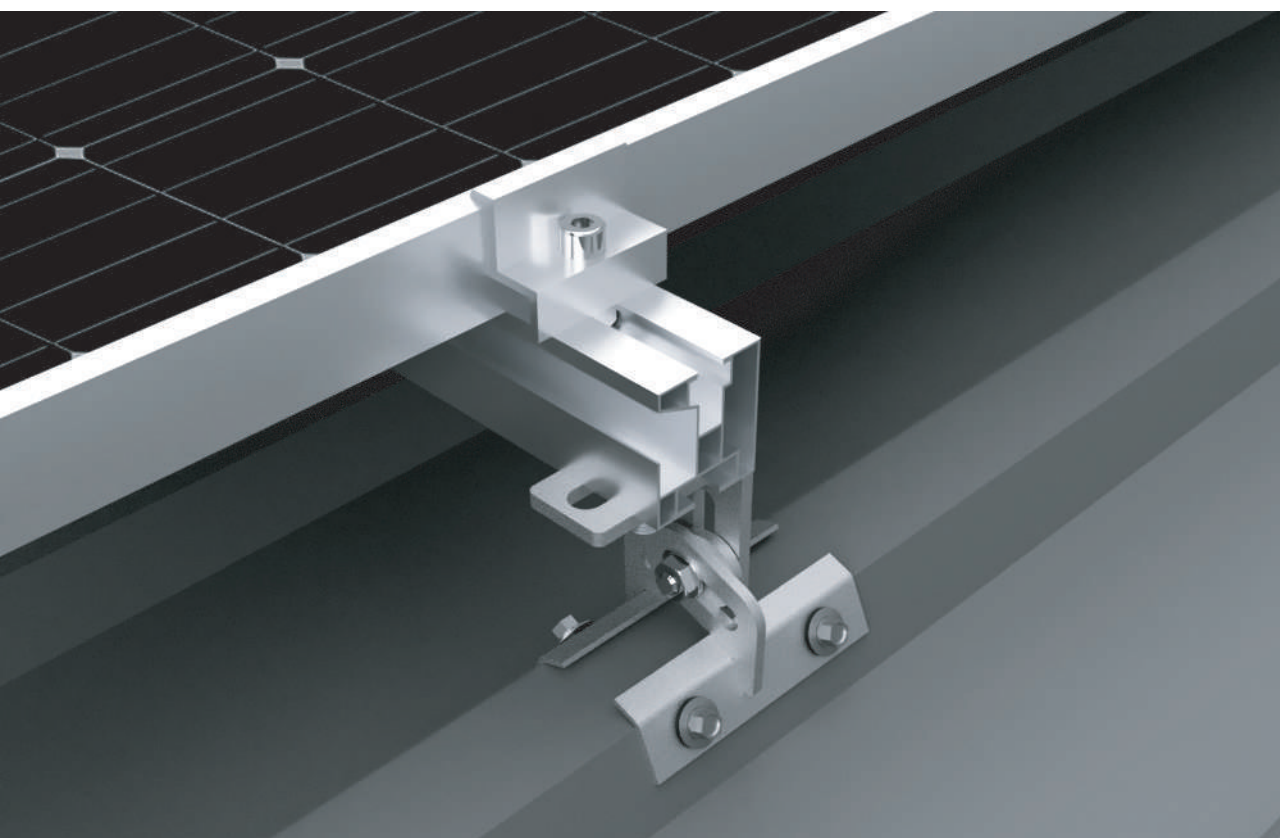

WINTECH

Kvalitou k úspěchu

JSME WT WINTECH

Uchycení fotovoltaických panelů na trapézový plech.

Uchycení na trapézový plech

Rozložený pohled

Boční pohled

Spodní pohled

1	Držák na trapézový plech		Držák pro tvarovaný plech Dodáván s EPDM podložkou Objednací kód: VCBGS027000A
2	Spojovací materiál		Šroub s jemným stoupáním 4ks Ke kotvení držáků do plechu Objednací kód: SCBAJ06*AF <small>(* v kódu = délka šroubu v mm)</small>
3	Ukotvení profilu k držáku DOD		Přírubová matice Přírubová matice DIN 6923 s ozubením. Objednací kód: SFafa10000A
4	Profily	 Profil SH Pro standardní upevnění panelů. Objednací kód: ■ VAASH*A ■ VAASH*C <small>(* v kódu = délka profilu v mm)</small>	 Profil SFC1 Pro standardní upevnění panelů na šikmé střechy. Objednací kód: VAASFC*A <small>(* v kódu = délka profilu v mm)</small>
5	Ukotvení úchytu panelu k profilu	 Čtyřhranná matice Matice DIN 557 pro drážky profilů SH, SFC, SFR. Objednací kód: SFLAA08000A <small>Uchycení pro VAAASH* a VAASFC*</small>	 Kladívková matice Pro profily SFA. Objednací kód: SFOAA08000A <small>Uchycení pro VAASFA*</small>
6	Úchyty panelů	 Krajní úchyt KU Krajní úchyt pro panely s rámečkem. Objednací kód: ■ VCFAH0*022G ■ VCFAH0*100G <small>(* v kódu = výška panelu v cm)</small>	 Středový úchyt SU Středový úchyt pro panely s rámečkem. Objednací kód: ■ VCFBH070000G ■ VCFBH071000G