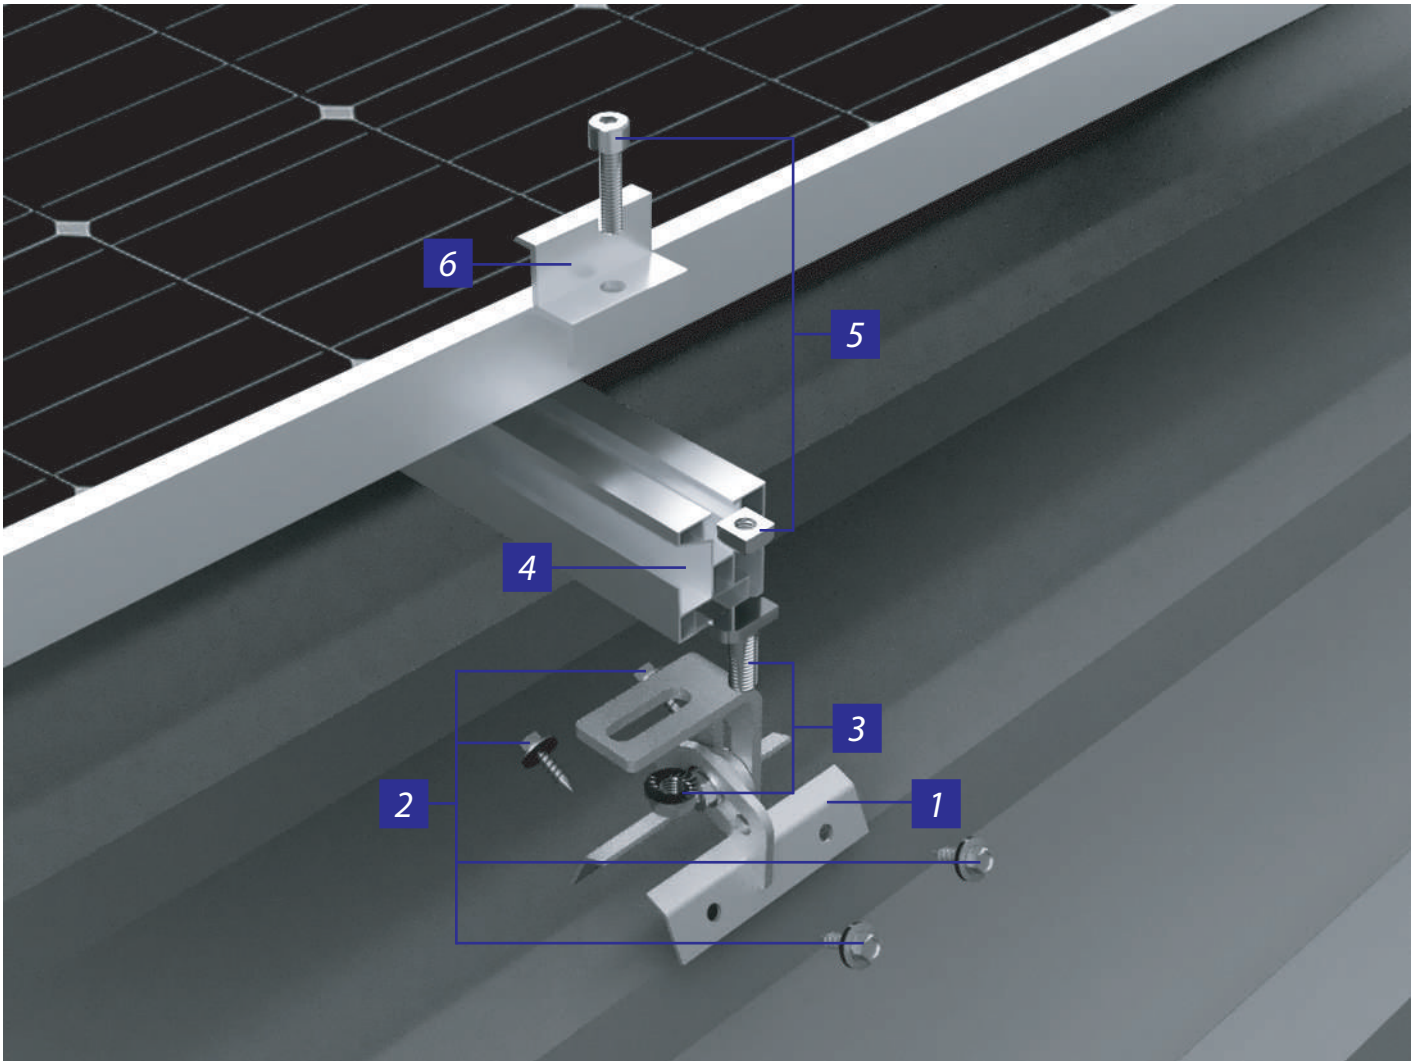

WINTECH

Kvalitou k úspěchu

JSME WT WINTECH

Uchycení fotovoltaických panelů na trapézový plech.

Uchycení na trapézový plech

Rozložený pohled

Boční pohled

Spodní pohled

1	Držák na trapézový plech		Držák pro tvarovaný plech Dodáván s EPDM podložkou Objednací kód: VCBGS027000A
2	Spojovací materiál		Šroub s jemným stoupáním 4ks Ke kotvení držáků do plechu Objednací kód: SCBAJ06*AF <small>(* v kódu = délka šroubu v mm)</small>
3	Ukotvení profilu k držáku DOD		Přírubová matice Přírubová matice DIN 6923 s ozubením. Objednací kód: SFafa10000A
4	Profily	 Profil SH Pro standardní upevnění panelů. Objednací kód: ■ VAASH*A ■ VAASH*C <small>(* v kódu = délka profilu v mm)</small>	 Profil SFC1 Pro standardní upevnění panelů na šikmé střechy. Objednací kód: VAASFC*A <small>(* v kódu = délka profilu v mm)</small>
5	Ukotvení úchytu panelu k profilu	 Čtyřhranná matice Matice DIN 557 pro drážky profilů SH, SFC, SFR. Objednací kód: SFLAA08000A <small>Uchycení pro VAAASH* a VAASFC*</small>	 Kladívková matice Pro profily SFA. Objednací kód: SFOAA08000A <small>Uchycení pro VAASFA*</small>
6	Úchyty panelů	 Krajní úchyt KU Krajní úchyt pro panely s rámečkem. Objednací kód: ■ VCFAH0*022G ■ VCFAH0*100G <small>(* v kódu = výška panelu v cm)</small>	 Středový úchyt SU Středový úchyt pro panely s rámečkem. Objednací kód: ■ VCFBH070000G ■ VCFBH071000G