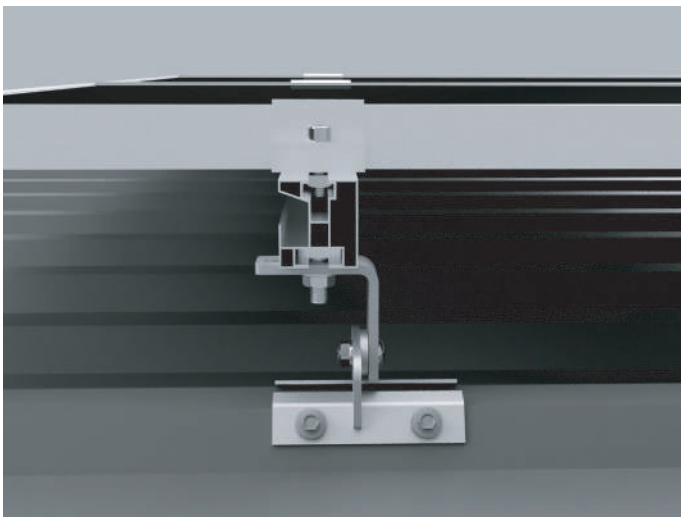

WINTECH

Kvalitou k úspěchu

JSME WT WINTECH

Uchycení fotovoltaických panelů na trapézový plech.

Uchycení na trapézový plech

Rozložený pohled

Boční pohled

Spodní pohled

1	Držák na trapézový plech		Držák pro tvarovaný plech Dodáván s EPDM podložkou Objednací kód: VCBGS027000A
2	Spojovací materiál		Šroub s jemným stoupáním 4ks Ke kotvení držáků do plechu Objednací kód: SCBAJ06*AF <small>(* v kódu = délka šroubu v mm)</small>
3	Ukotvení profilu k držáku DOD		Přírubová matice Přírubová matice DIN 6923 s ozubením. Objednací kód: SFafa10000A
4	Profily	 Profil SH Pro standardní upevnění panelů. Objednací kód: ■ VAASH*A ■ VAASH*C <small>(* v kódu = délka profilu v mm)</small>	 Profil SFC1 Pro standardní upevnění panelů na šikmé střechy. Objednací kód: VAASFC*A <small>(* v kódu = délka profilu v mm)</small>
5	Ukotvení úchytu panelu k profilu	 Čtyřhranná matice Matice DIN 557 pro drážky profilů SH, SFC, SFR. Objednací kód: SFLAA08000A <small>Uchycení pro VAAASH* a VAASFC*</small>	 Kladívková matice Pro profily SFA. Objednací kód: SFOAA08000A <small>Uchycení pro VAASFA*</small>
6	Úchyty panelů	 Krajní úchyt KU Krajní úchyt pro panely s rámečkem. Objednací kód: ■ VCFAH0*022G ■ VCFAH0*100G <small>(* v kódu = výška panelu v cm)</small>	 Středový úchyt SU Středový úchyt pro panely s rámečkem. Objednací kód: ■ VCFBH070000G ■ VCFBH071000G