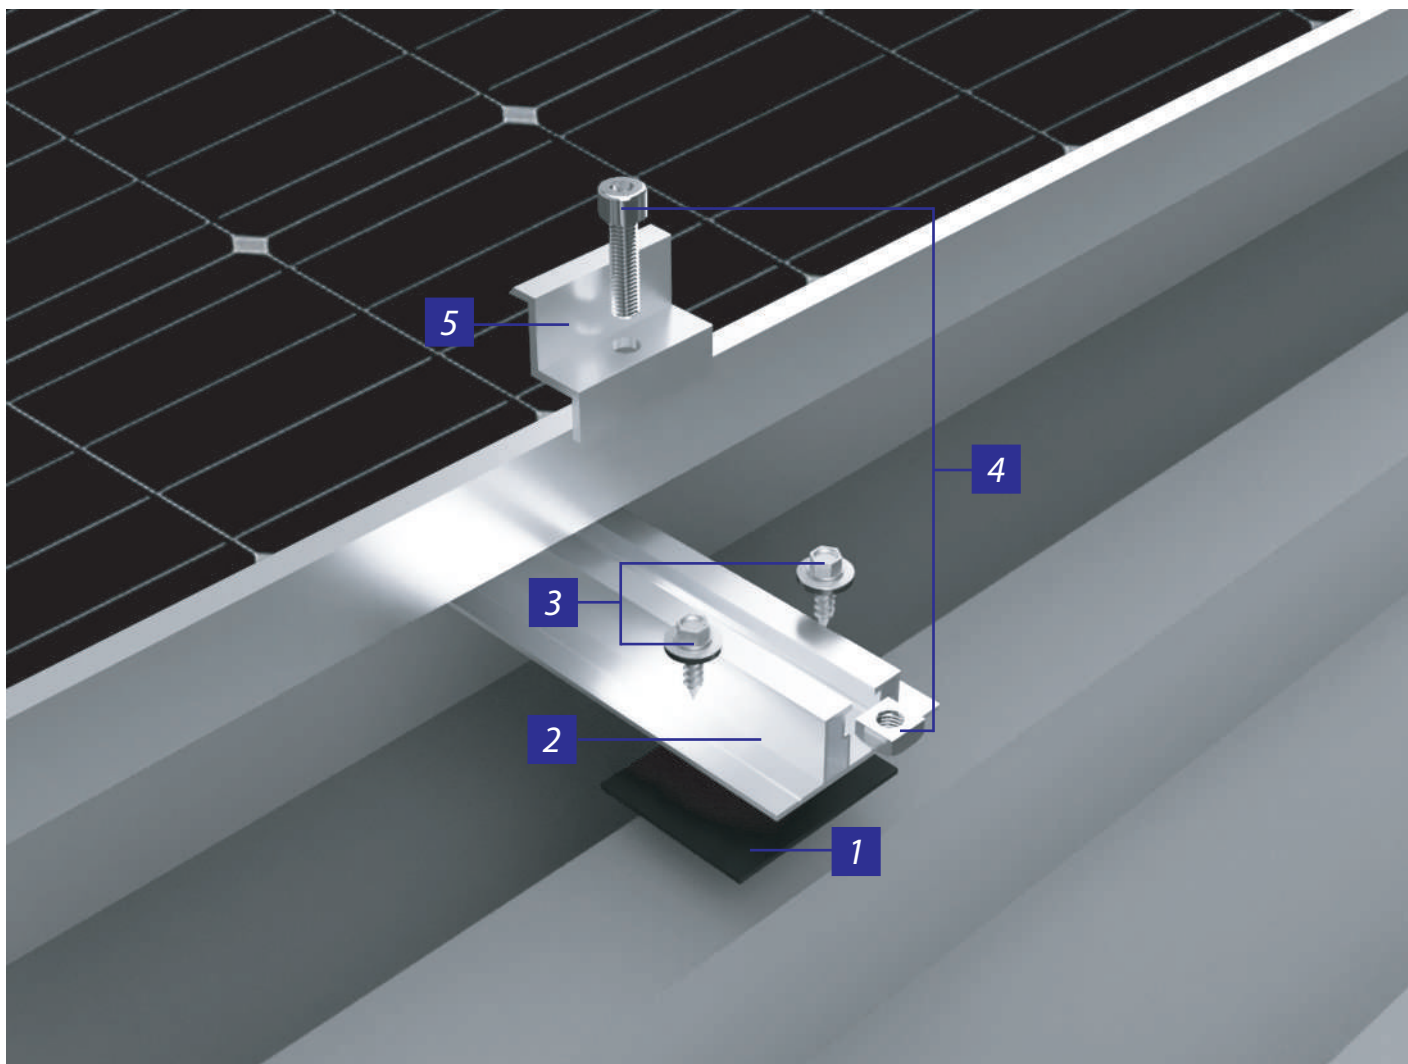

WINTECH

Kvalitou k úspěchu

JSME WT WINTECH

Uchycení fotovoltaických panelů na trapézový plech přes hliníkový profil.

Uchycení na trapézový plech přes hliníkový profil

Rozložený pohled

Boční pohled

Spodní pohled

1	EPDM samolepící gumový pás	 <p>(* v kódu = délka v mm)</p>	EPDM samolepící gumový pás Lepí se na trapézy střešní krytiny Objednací kód: VDAAE12*M		
2	Profil		Trapézový profil Kotví se přímo na trapézovou střešní krytinu samovrtnými šrouby Objednací kód: VAATRP*A		
3	Spojovací materiál	  <p>(* v kódu = délka šroubu v mm)</p>	Šroub s jemným stoupáním <small>2ks</small> Ke kotvení držáků do plechu Objednací kód: SCBAJ06*AF		
4	Ukotvení úchytu panelu k profilu		Čtyřhranná matice Matice DIN 557 pro drážky profilů SH, SFC, SFR. Objednací kód: SFLAA08000A		
		 <p>1+1</p> <p>(* v kódu = délka v mm)</p>	Šroub DIN 912 Šroub s válcovou hlavou s vnitřním šestihranem. Musí být o 5 mm kratší než tloušťka panelu. Objednací kód: SEAAH08*A		
5	Úchyty panelů	 <p>(* v kódu = výška panelu v cm)</p>	<table border="0"> <tr> <td data-bbox="821 1267 1141 1467"> Krajní úchyt KU Krajní úchyt pro panely s rámečkem. Objednací kód: ■ VCFAH0*022G ■ VCFAH0*100G </td> <td data-bbox="1141 1267 1501 1467">  Středový úchyt SU Středový úchyt pro panely s rámečkem. Objednací kód: ■ VCFBH070000G ■ VCFBH071000G </td> </tr> </table>	Krajní úchyt KU Krajní úchyt pro panely s rámečkem. Objednací kód: ■ VCFAH0*022G ■ VCFAH0*100G	 Středový úchyt SU Středový úchyt pro panely s rámečkem. Objednací kód: ■ VCFBH070000G ■ VCFBH071000G
Krajní úchyt KU Krajní úchyt pro panely s rámečkem. Objednací kód: ■ VCFAH0*022G ■ VCFAH0*100G	 Středový úchyt SU Středový úchyt pro panely s rámečkem. Objednací kód: ■ VCFBH070000G ■ VCFBH071000G				