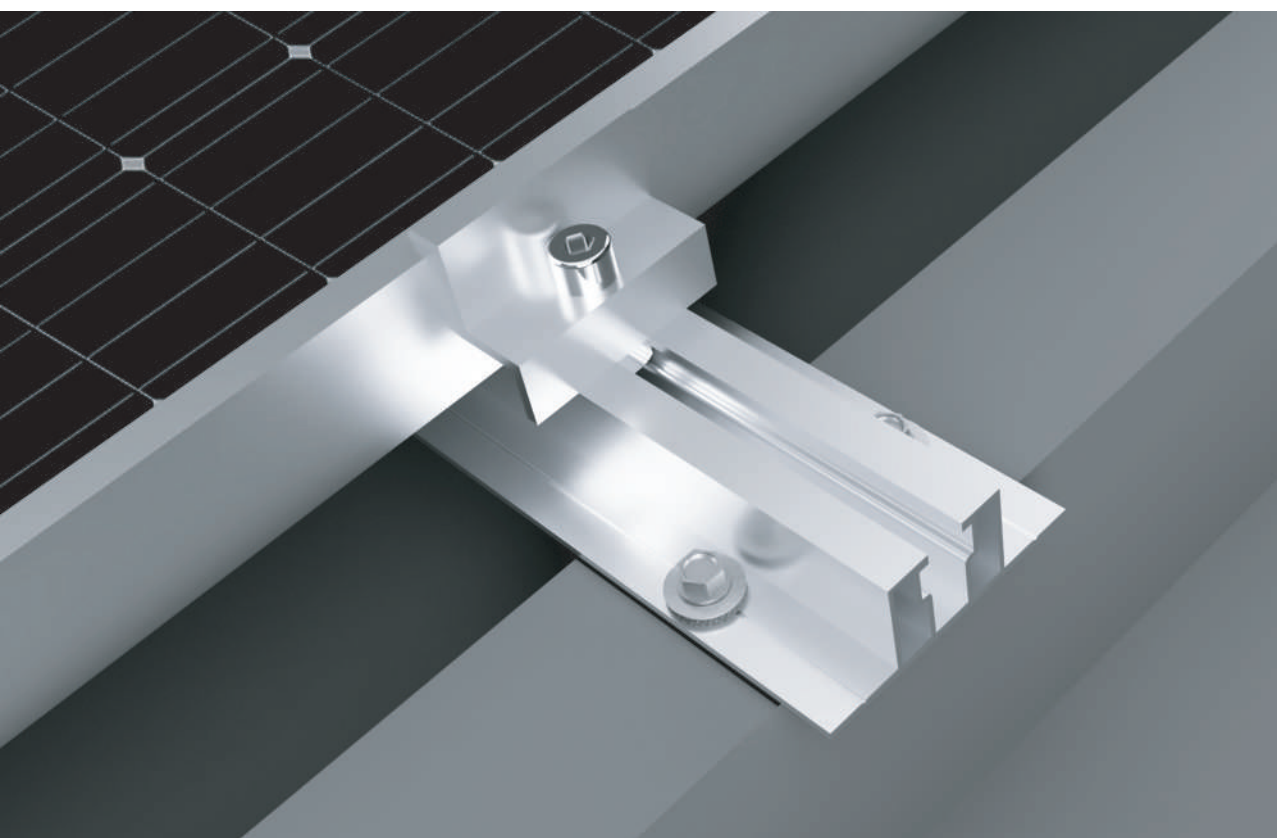

WINTECH

Kvalitou k úspěchu

JSME WT WINTECH

Uchycení fotovoltaických panelů na trapézový plech přes hliníkový profil.

Uchycení na trapézový plech přes hliníkový profil

Rozložený pohled

Boční pohled

Spodní pohled

1	EPDM samolepící gumový pás	 <p>(* v kódu = délka v mm)</p>	EPDM samolepící gumový pás Lepí se na trapézy střešní krytiny Objednací kód: VDAAE12*M		
2	Profil		Trapézový profil Kotví se přímo na trapézovou střešní krytinu samovrtnými šrouby Objednací kód: VAATRP*A		
3	Spojovací materiál	  <p>(* v kódu = délka šroubu v mm)</p>	Šroub s jemným stoupáním <small>2ks</small> Ke kotvení držáků do plechu Objednací kód: SCBAJ06*AF		
4	Ukotvení úchytu panelu k profilu		Čtyřhranná matice Matice DIN 557 pro drážky profilů SH, SFC, SFR. Objednací kód: SFLAA08000A		
		 <p>1+1</p> <p>(* v kódu = délka v mm)</p>	Šroub DIN 912 Šroub s válcovou hlavou s vnitřním šestihranem. Musí být o 5 mm kratší než tloušťka panelu. Objednací kód: SEAAH08*A		
5	Úchyty panelů	 <p>(* v kódu = výška panelu v cm)</p>	<table border="0"> <tr> <td data-bbox="821 1267 1141 1467"> Krajní úchyt KU Krajní úchyt pro panely s rámečkem. Objednací kód: ■ VCFAH0*022G ■ VCFAH0*100G </td> <td data-bbox="1141 1267 1501 1467">  Středový úchyt SU Středový úchyt pro panely s rámečkem. Objednací kód: ■ VCFBH070000G ■ VCFBH071000G </td> </tr> </table>	Krajní úchyt KU Krajní úchyt pro panely s rámečkem. Objednací kód: ■ VCFAH0*022G ■ VCFAH0*100G	 Středový úchyt SU Středový úchyt pro panely s rámečkem. Objednací kód: ■ VCFBH070000G ■ VCFBH071000G
Krajní úchyt KU Krajní úchyt pro panely s rámečkem. Objednací kód: ■ VCFAH0*022G ■ VCFAH0*100G	 Středový úchyt SU Středový úchyt pro panely s rámečkem. Objednací kód: ■ VCFBH070000G ■ VCFBH071000G				