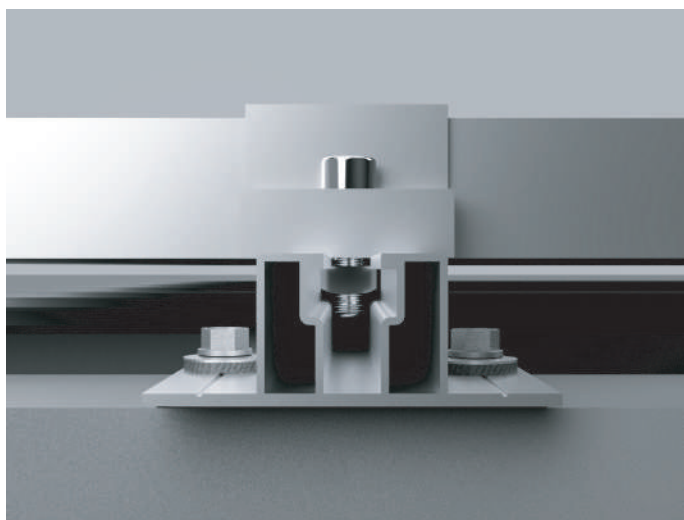

WINTECH

Kvalitou k úspěchu

JSME WT WINTECH

Uchycení fotovoltaických panelů na trapézový plech přes hliníkový profil.

Uchycení na trapézový plech přes hliníkový profil

Rozložený pohled

Boční pohled

Spodní pohled

1	EPDM samolepící gumový pás	 <p>(* v kódu = délka v mm)</p>	EPDM samolepící gumový pás Lepí se na trapézy střešní krytiny Objednací kód: VDAAE12*M		
2	Profil		Trapézový profil Kotví se přímo na trapézovou střešní krytinu samovrtnými šrouby Objednací kód: VAATRP*A		
3	Spojovací materiál	  <p>(* v kódu = délka šroubu v mm)</p>	Šroub s jemným stoupáním <small>2ks</small> Ke kotvení držáků do plechu Objednací kód: SCBAJ06*AF		
4	Ukotvení úchytu panelu k profilu		Čtyřhranná matice Matice DIN 557 pro drážky profilů SH, SFC, SFR. Objednací kód: SFLAA08000A		
		 <p>1+1</p> <p>(* v kódu = délka v mm)</p>	Šroub DIN 912 Šroub s válcovou hlavou s vnitřním šestihranem. Musí být o 5 mm kratší než tloušťka panelu. Objednací kód: SEAAH08*A		
5	Úchyty panelů	 <p>(* v kódu = výška panelu v cm)</p>	<table border="0"> <tr> <td data-bbox="821 1267 1141 1467"> Krajní úchyt KU Krajní úchyt pro panely s rámečkem. Objednací kód: ■ VCFAH0*022G ■ VCFAH0*100G </td> <td data-bbox="1141 1267 1501 1467">  Středový úchyt SU Středový úchyt pro panely s rámečkem. Objednací kód: ■ VCFBH070000G ■ VCFBH071000G </td> </tr> </table>	Krajní úchyt KU Krajní úchyt pro panely s rámečkem. Objednací kód: ■ VCFAH0*022G ■ VCFAH0*100G	 Středový úchyt SU Středový úchyt pro panely s rámečkem. Objednací kód: ■ VCFBH070000G ■ VCFBH071000G
Krajní úchyt KU Krajní úchyt pro panely s rámečkem. Objednací kód: ■ VCFAH0*022G ■ VCFAH0*100G	 Středový úchyt SU Středový úchyt pro panely s rámečkem. Objednací kód: ■ VCFBH070000G ■ VCFBH071000G				